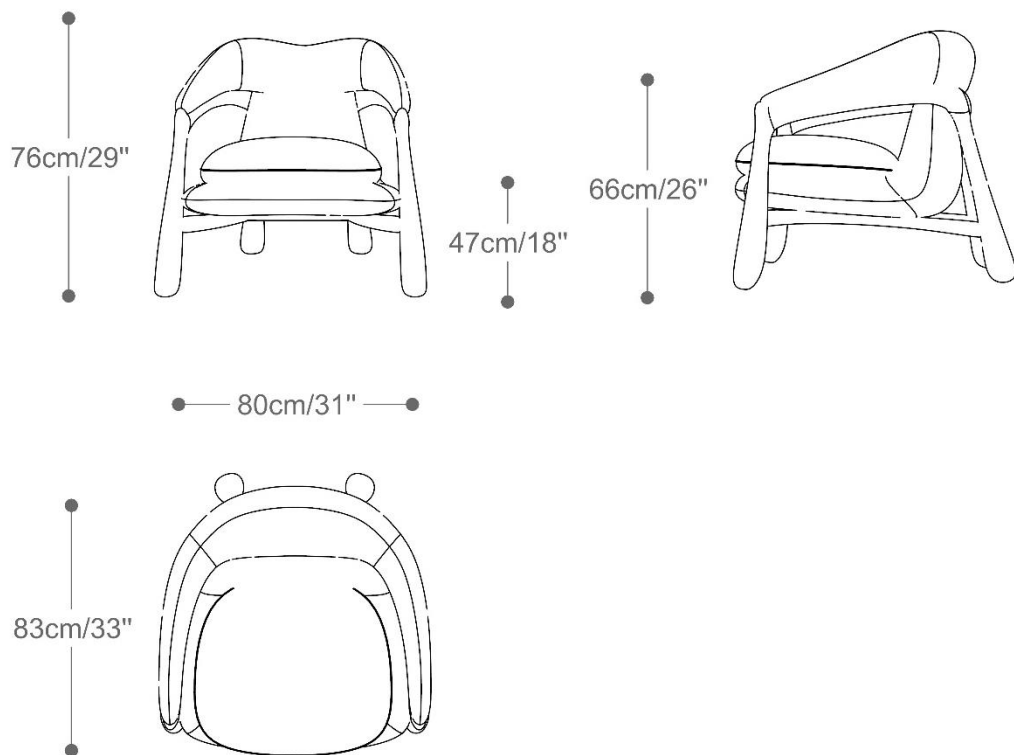

POLTRONA

MIRA

BRETON

POR

ILMAR DRESSEL

A poltrona Mira é a expressão da alma, que transmite, artisticamente, em suas linhas lúdicas e simétricas, a beleza observada e absorvida, expressa pelas formas e formatos encontrados na natureza. Reconectemos nossa alma à natureza. Expressemos nossa potência artística. Conectemos alma, arte, beleza e natureza.

POLTRONA
MIRA

BRETON

POLTRONA
MIRA

BRETON

POLTRONA

MIRA

BRETON

 Estrutura em madeira maciça e compensado multilaminado moldado. Almofada de assento e encosto fixas. Medidas especiais não disponíveis.